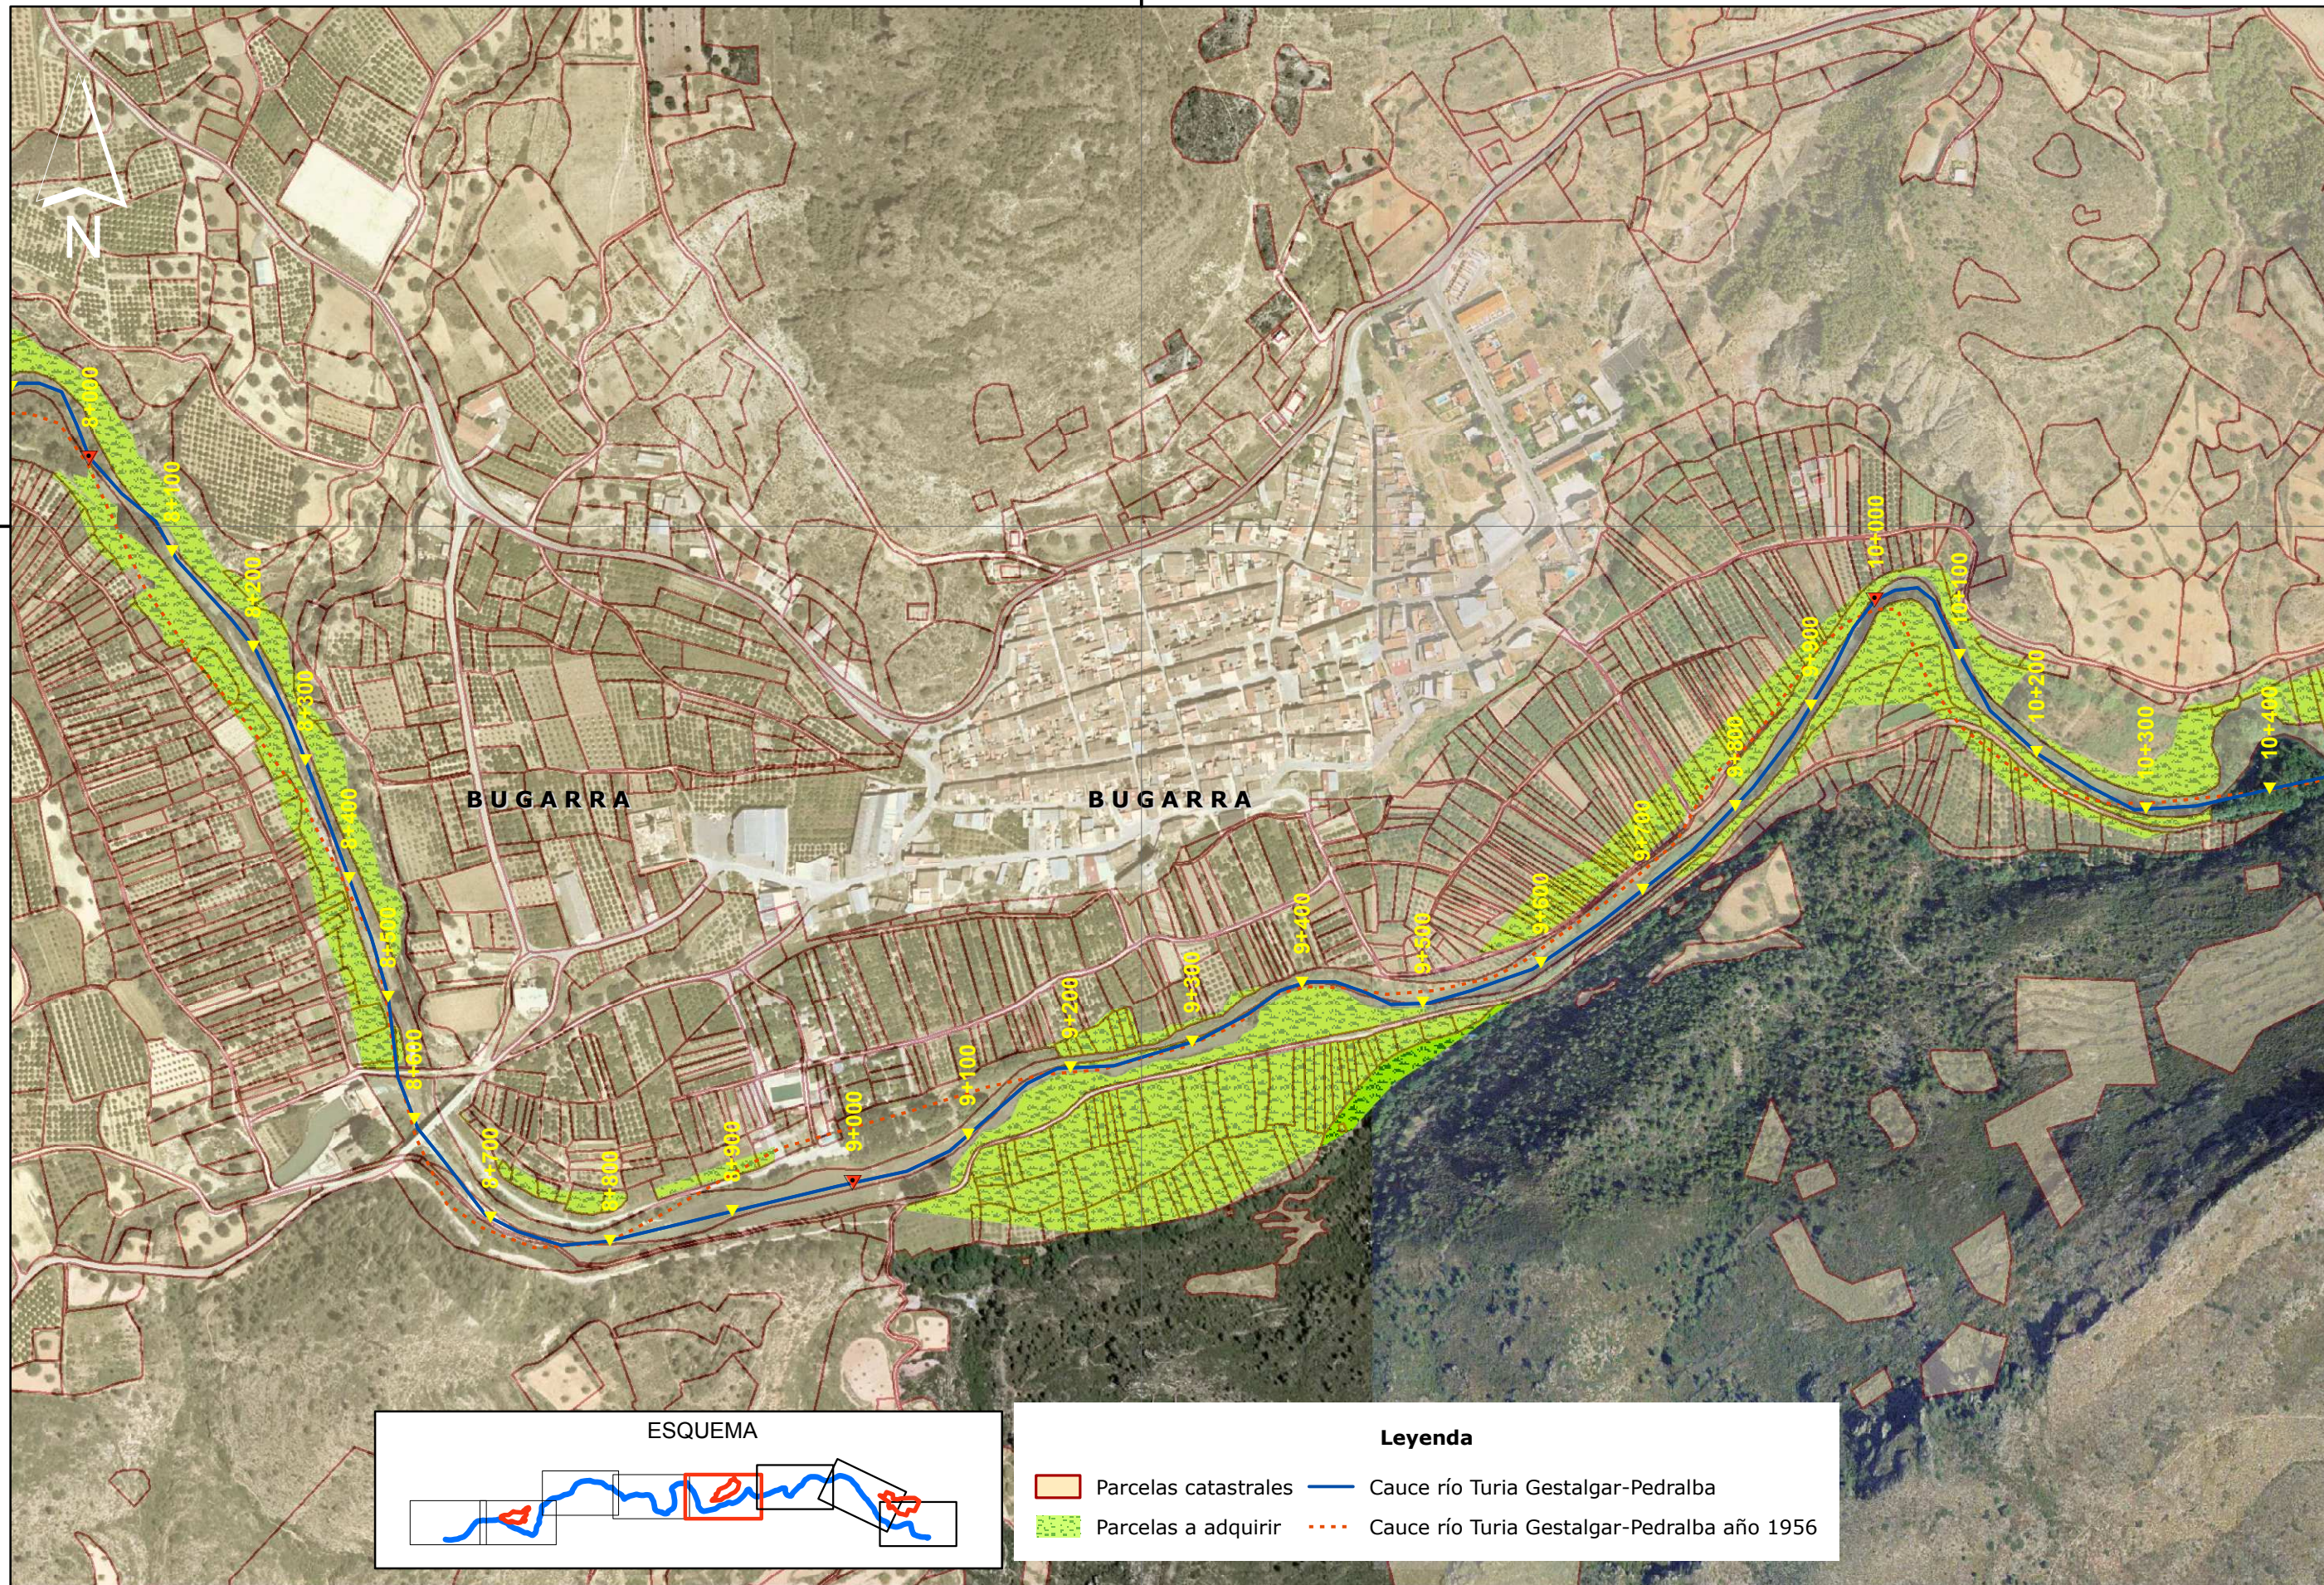

691000

4387000

4387000

Leyenda

- Parcelas catastrales
- Cauce río Turia Gestalgar-Pedralba
- Parcelas a adquirir
- Cauce río Turia Gestalgar-Pedralba año 1956

691000

MINISTERIO DE MEDIO AMBIENTE Y MEDIO RURAL Y MARINO

CONFEDERACIÓN HIDROGRÁFICA DEL JÚCAR

ARIN ARQUITECTOS/INGENIEROS CONSULTORES S.L.

INGENIERO DIRECTOR: TOMÁS NEBOT DOMÍNGUEZ

ESCALA: ORIGINAL A3

TÍTULO DEL PROYECTO: APOYO AL DESARROLLO DE LA ESTRATEGIA NACIONAL DE RESTAURACIÓN DE RÍOS EN LA CUENCA DEL JÚCAR
DOCUMENTO AMBIENTAL
RÍO TURIA. TRAMO GESTALGAR A PEDRALBA

TÍTULO DEL PLANO: PARCELARIO CATASTRAL

Nº PLANO: 2.12

FECHA: SEPT-08
HOJA 5 DE 8